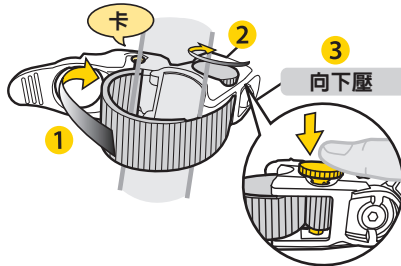

CH

DeFender™ FX

按壓卸除鈕下泥除。

DeFender™ RX

如何安裝 DEFENDER™ RX

將固定旋鈕向上推至可轉動狀態。

將束帶插銷扣上固定扣，直聽“卡”一聲才算扣緊。

調整束帶至適安裝置後，將固定旋鈕向下壓。

扣緊固定扣，使 DeFender™ RX 固定至座管上。

角度調整

可式泥除尾

產品保固

保固要求

申請保固期限中的服務，須檢具購買時之發票，若無法提供，則其保固期限將自製造日期開始算起。若因使用者不慎摔壞、使用不、自行改裝、更改系統或未能按照說明書上的正確操作方式，本產品將不被列入保固範圍。

* 本公司保留產品規格變更之權利。

Topeak 產品相關的資訊，請洽詢 Topeak 地授權的經銷商，或聯絡