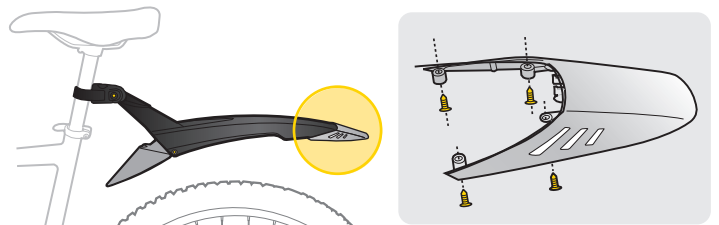

CH

DeFender™ FX

按壓卸除鈕下泥除。

DeFender™ RX

如何安裝 DEFENDER™ RX

將固定旋鈕向上推至可轉動狀態。

將束帶插銷扣上固定扣，直聽“卡”一聲才算扣緊。

調整束帶至適安裝置後，將固定旋鈕向下壓。

扣緊固定扣，使 DeFender™ RX 固定至座管上。

角度調整

可式泥除尾

產品保固

保固要求

申請保固期限中的服務，須檢具購買時之發票，若無法提供，則其保固期限將自製造日期開始算起。若因使用者不慎摔壞、使用不、自行改裝、更改系統或未能按照說明書上的正確操作方式，本產品將不被列入保固範圍。

* 本公司保留產品規格變更之權利。

Topeak 產品相關的資訊，請洽詢 Topeak 地授權的經銷商，或聯絡