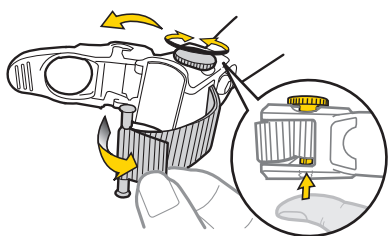

CH

DeFender™ FX

按壓卸除鈕下泥除。

DeFender™ RX

如何安裝 DEFENDER™ RX

將固定旋鈕向上推至可轉動狀態。

將束帶插銷扣上固定扣，直聽“卡”一聲才算扣緊。

調整束帶至適安裝置後，將固定旋鈕向下壓。

扣緊固定扣，使 DeFender™ RX 固定至座管上。

角度調整

可式泥除尾

產品保固

保固要求

申請保固期限中的服務，須檢具購買時之發票，若無法提供，則其保固期限將自製造日期開始算起。若因使用者不慎摔壞、使用不、自行改裝、更改系統或未能按照說明書上的正確操作方式，本產品將不被列入保固範圍。

* 本公司保留產品規格變更之權利。

Topeak 產品相關的資訊，請洽詢 Topeak 地授權的經銷商，或聯絡