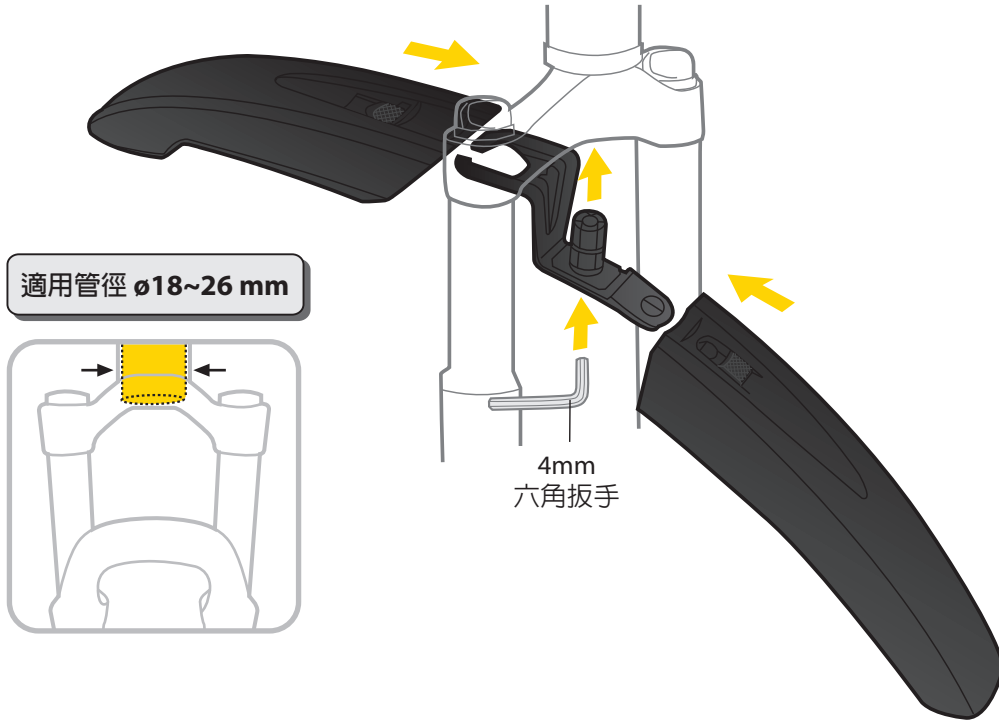

CH

DeFender™ FX

按壓卸除鈕下泥除。

DeFender™ RX

如何安裝 DEFENDER™ RX

將固定旋鈕向上推至可轉動狀態。

將束帶插銷扣上固定扣，直聽“卡”一聲才算扣緊。

調整束帶至適安裝置後，將固定旋鈕向下壓。

扣緊固定扣，使 DeFender™ RX 固定至座管上。

角度調整

可式泥除尾

產品保固

保固要求

申請保固期限中的服務，須檢具購買時之發票，若無法提供，則其保固期限將自製造日期開始算起。若因使用者不慎摔壞、使用不、自行改裝、更改系統或未能按照說明書上的正確操作方式，本產品將不被列入保固範圍。

* 本公司保留產品規格變更之權利。

Topeak 產品相關的資訊，請洽詢 Topeak 地授權的經銷商，或聯絡