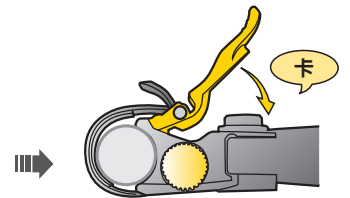

CH

DeFender™ FX

按壓卸除鈕下泥除。

DeFender™ RX

如何安裝 DEFENDER™ RX

將固定旋鈕向上推至可轉動狀態。

將束帶插銷扣上固定扣，直聽“卡”一聲才算扣緊。

調整束帶至適安裝置後，將固定旋鈕向下壓。

扣緊固定扣，使 DeFender™ RX 固定至座管上。

角度調整

可式泥除尾

產品保固

保固要求

申請保固期限中的服務，須檢具購買時之發票，若無法提供，則其保固期限將自製造日期開始算起。若因使用者不慎摔壞、使用不、自行改裝、更改系統或未能按照說明書上的正確操作方式，本產品將不被列入保固範圍。

* 本公司保留產品規格變更之權利。

Topeak 產品相關的資訊，請洽詢 Topeak 地授權的經銷商，或聯絡