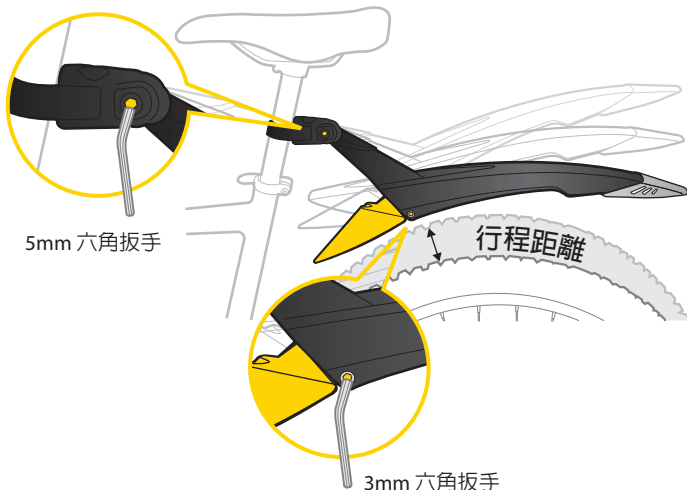

CH

DeFender™ FX

按壓卸除鈕下泥除。

DeFender™ RX

如何安裝 DEFENDER™ RX

將固定旋鈕向上推至可轉動狀態。

將束帶插銷扣上固定扣，直聽“卡”一聲才算扣緊。

調整束帶至適安裝置後，將固定旋鈕向下壓。

扣緊固定扣，使 DeFender™ RX 固定至座管上。

角度調整

可式泥除尾

產品保固

保固要求

申請保固期限中的服務，須檢具購買時之發票，若無法提供，則其保固期限將自製造日期開始算起。若因使用者不慎摔壞、使用不、自行改裝、更改系統或未能按照說明書上的正確操作方式，本產品將不被列入保固範圍。

* 本公司保留產品規格變更之權利。

Topeak 產品相關的資訊，請洽詢 Topeak 地授權的經銷商，或聯絡